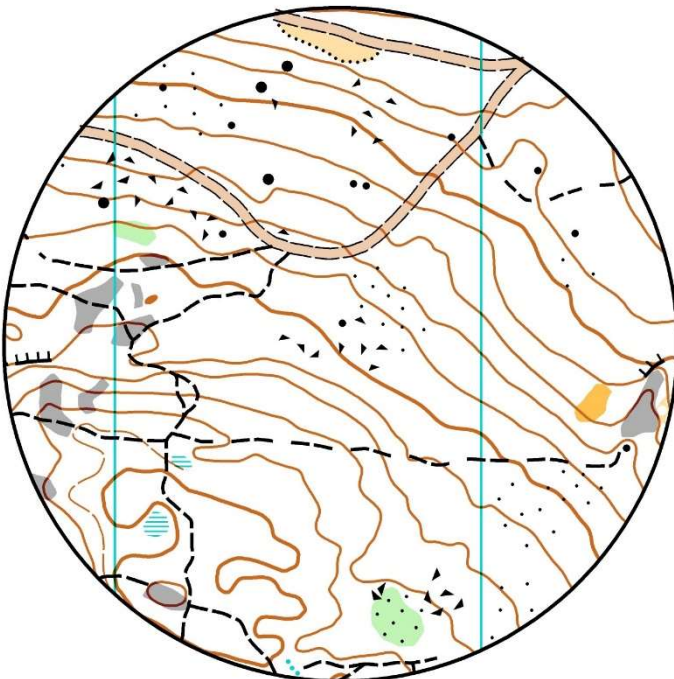

Aamupäivän lähdössä tarjotaan reitinvalintaa pääasiassa asuinalueella.

Iltapäivän kilpailu on metsäsprintti, jossa on tarjolla tarkkaa suunnistusta ja mielenkiintoisia reitinvalintoja. H/D 12 sarjoissa maasto iltapäivälläkin pääosin puistoja ja kovapintaista kulkutietä

Alla olevat kuvat iltapäivän kilpailumaastosta.