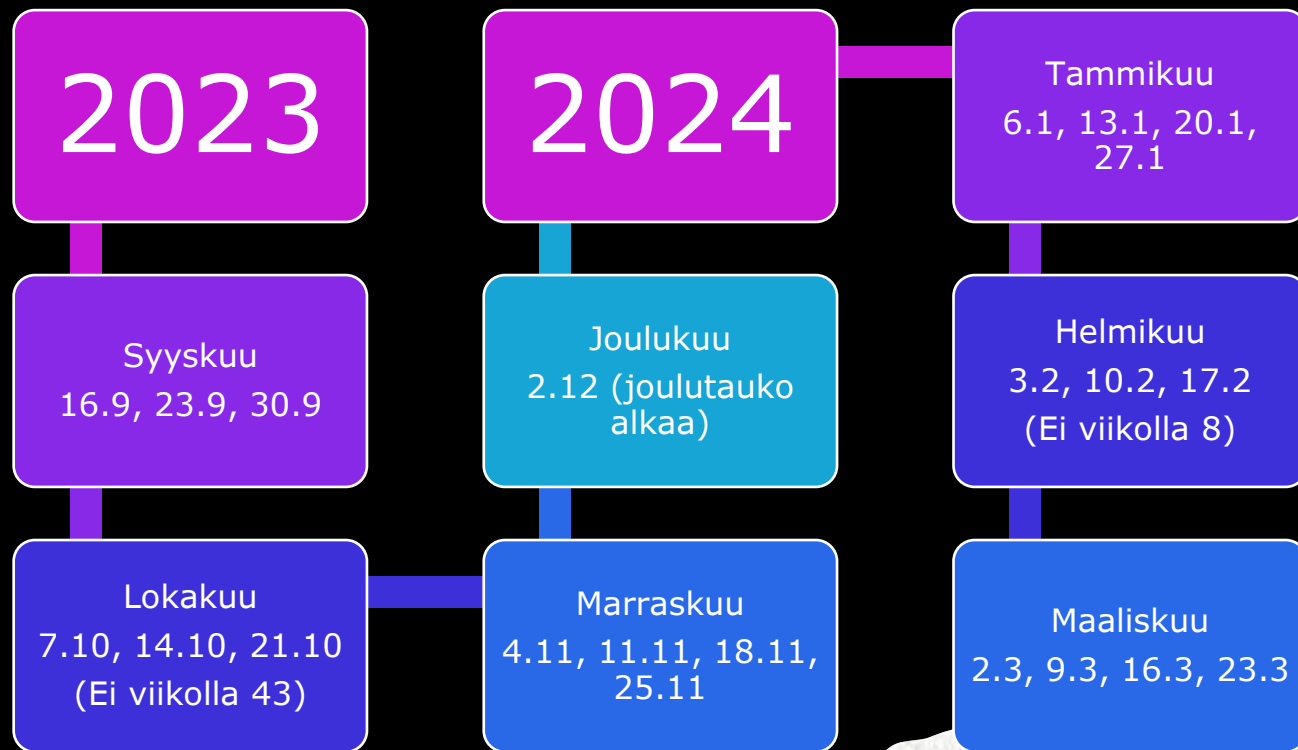

© Suomen Jääkiekkoliitto

Luistelu-, kiekko- & ringettekoulu

2023-2024

Kenelle?

Alle 9-vuotiaille tytöille ja pojille tarkoitettu jää tarjoaa kerran viikossa pääsyn jäälle luistelemaan, leikkimään ja pelaamaan koulutettujen ohjaajien opastamana. Harjoitteet mukautetaan lapsen ikä- ja taitotasoa vastaavaksi. Mahdollista olla mukana luistelukoulussa kolmen vuoden ajan.

- 22 jäävuoroa
- Kaksi (2) ilmaista kokeilukertaa
- Syyskausi 20,00 €
- Kevätkausi 20,00 €

Jääajat

- **Jääalue jaettuna kolmeen osaan!** Jokaisella osa-alueella omat vetäjät.
- Ryhmävalinta osittain tason mukaan, ryhmää mahdollista vaihtaa vuoden aikana